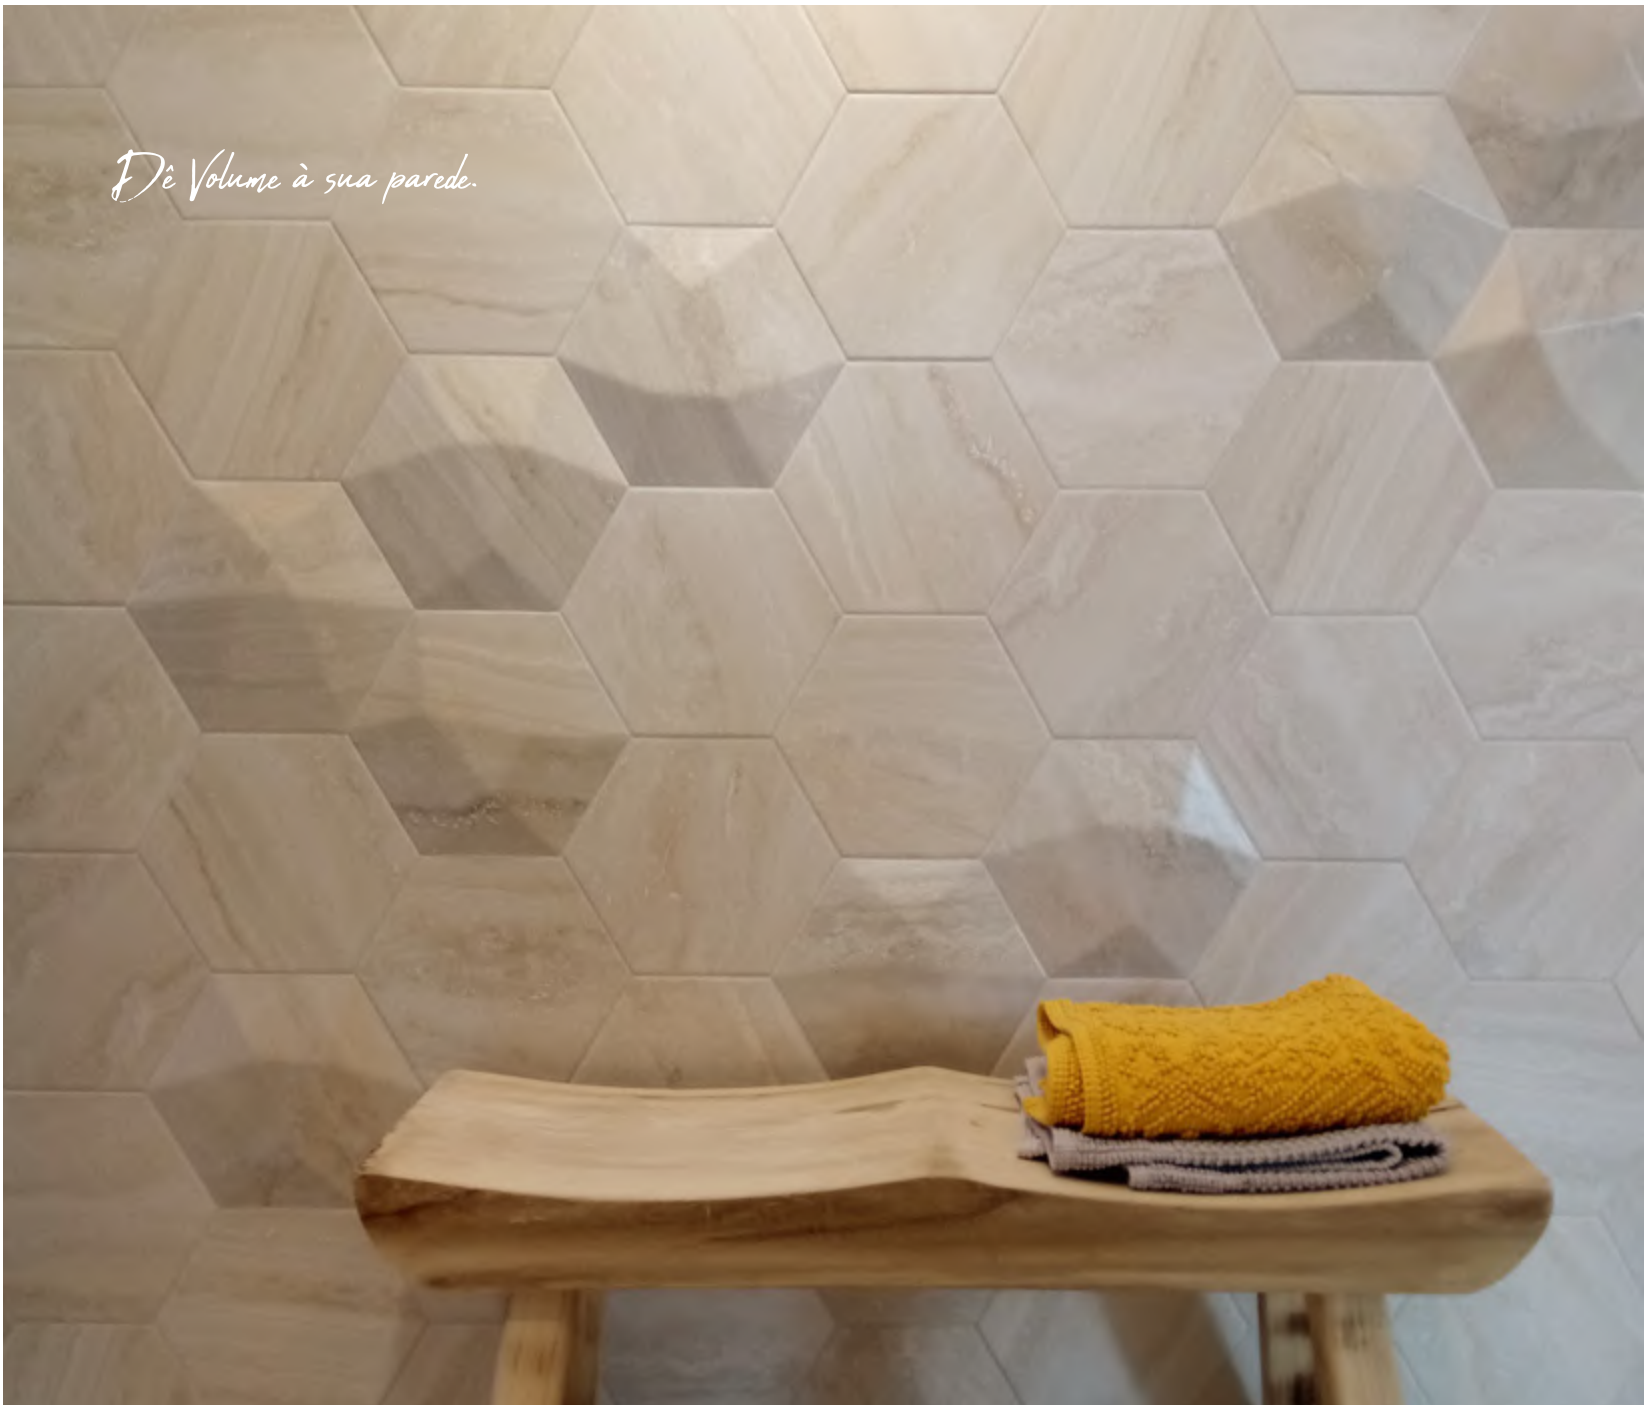

Dà Volume à sua parede.