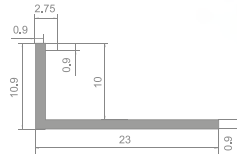

10mm / 2,70m
Aluminio / RAFT030
EAN: 5606779151476

C12/16.8