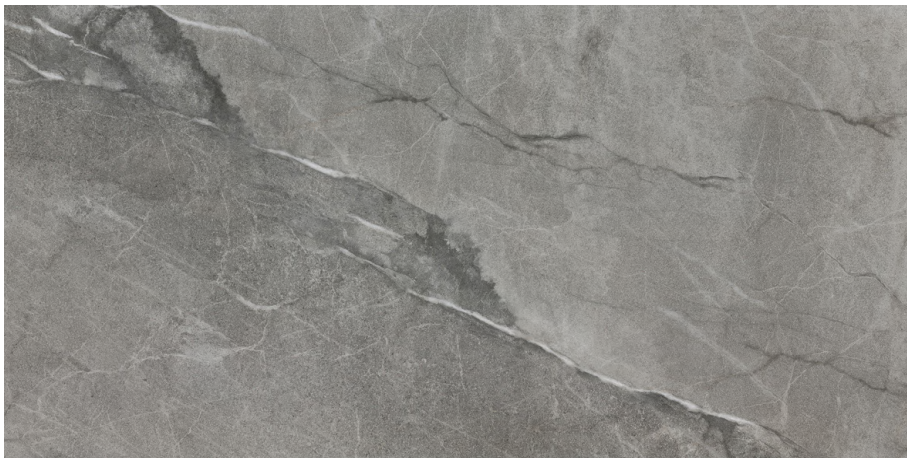

Porcelanato Esmaltado Ret.
Rec. Glazed Porcelain
Émaillé Grès Porcelaine Rec.
Emailiertes Porcelanato Verarbeitet
Porcelánico Esmaltado Rec.

Marmy

S. Laurent Noir

pcs / box
60x120 - 2

m² / box
1,44 m²

Kg / box
38,5 Kg

box / pal
26

m² / pal
37,18 m²

Kg / pal
1020,81 Kg

60x120cm
Marmy S. Laurent Noir Ret. **Polido**
EAN: 5606779184597

C37/52
RM60120SLNP