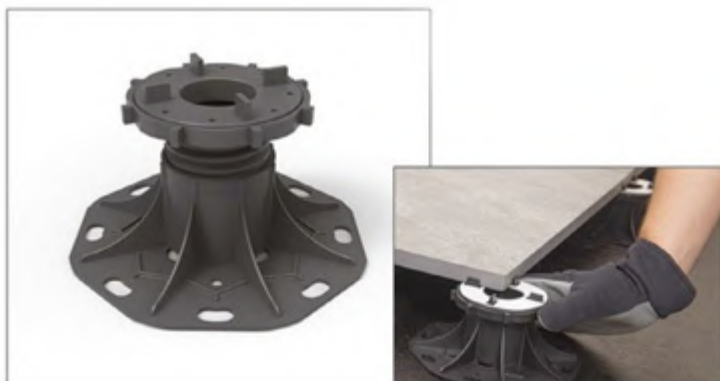

PEDESTAIS

Os Suportes de FixPlus podem ser aplicados em locais internos e externos, oferecendo soluções eficazes em diferentes espaços sociais, proporcionando uma fácil instalação, além de ser altamente resistente a quebras.

Os Pedestais podem ser usados para pisos elevados numa enorme variedade de alturas desde 32mm até 250mm em superfícies lisas ou desniveladas.

- Permitem a ocultação de tubos e cabos electricos
- Absorvem movimentos estruturais e evitam deformações
- Menos peso na construção
- Operações de nivelamento são rápidas
- Rápida instalação
- Rápida drenagem de águas pluviais
- Fácil e rápida circulação de ar
- Grande resistência a quebras
- Maior isolamento sonoro
- Resistência a adiferenças de temperatura de -40° até +80°

RBS60

Usados com a função de criar pisos elevados em ceramica, pedra e pisos compósitos.